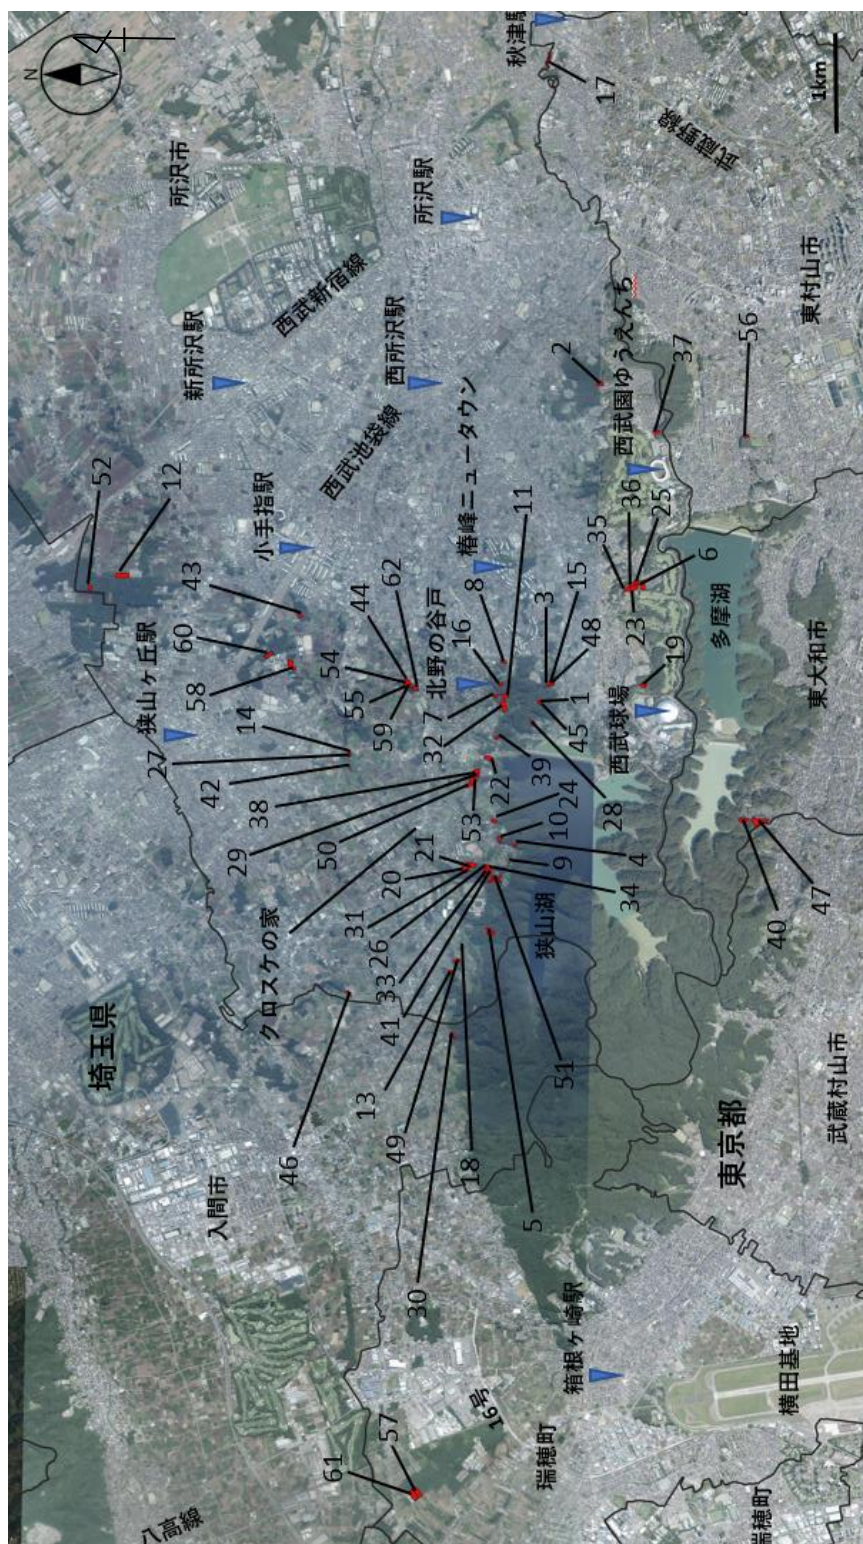

トトロの森の位置図

国土地理院空中写真を編集・加工