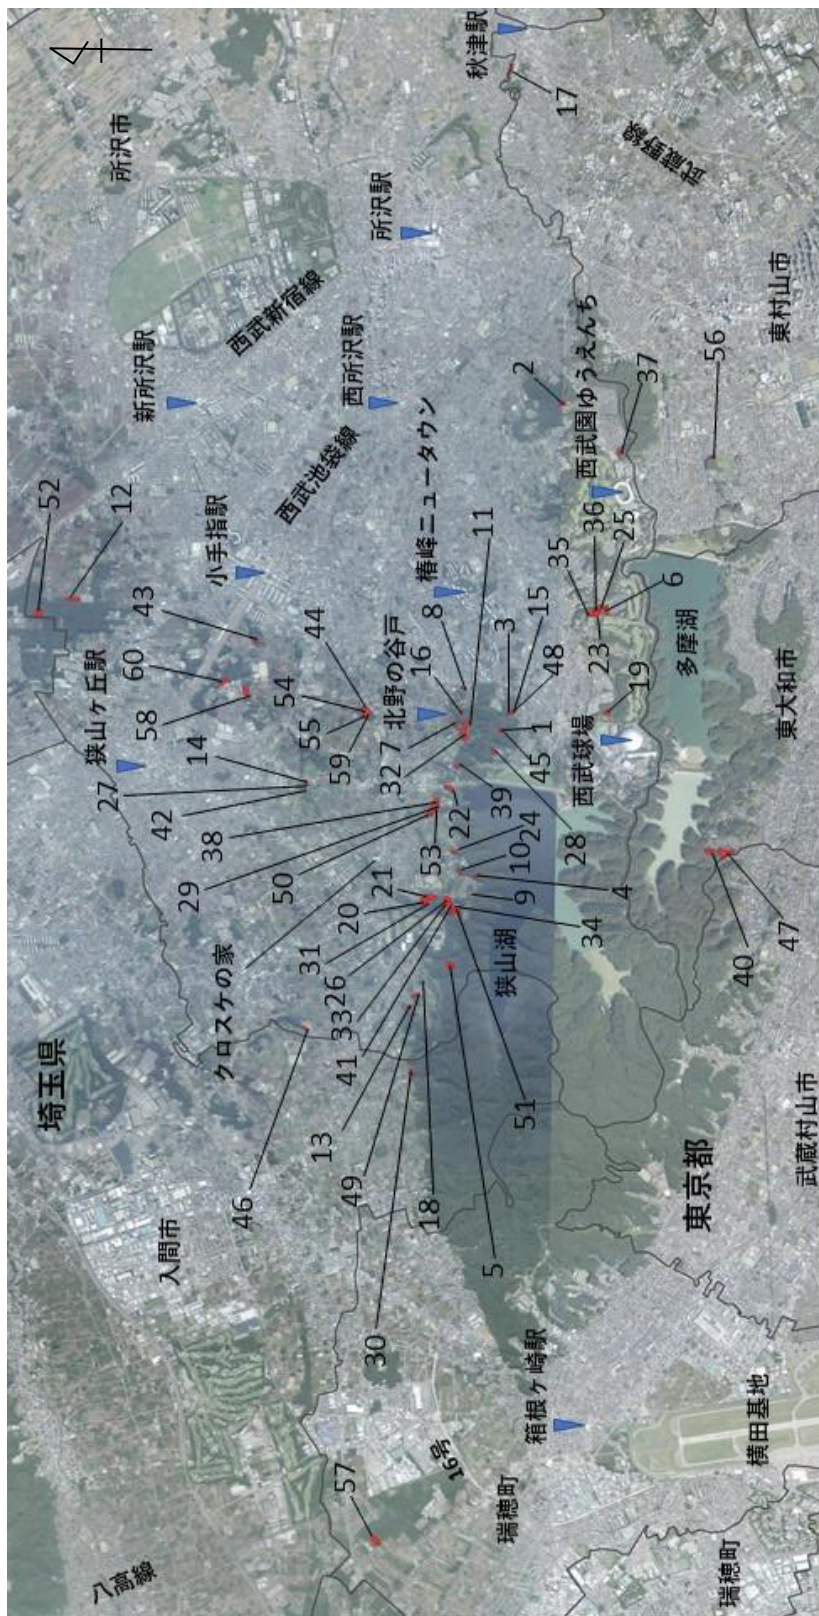

トトロの森の位置図

国土地理院空中写真を編集・加工